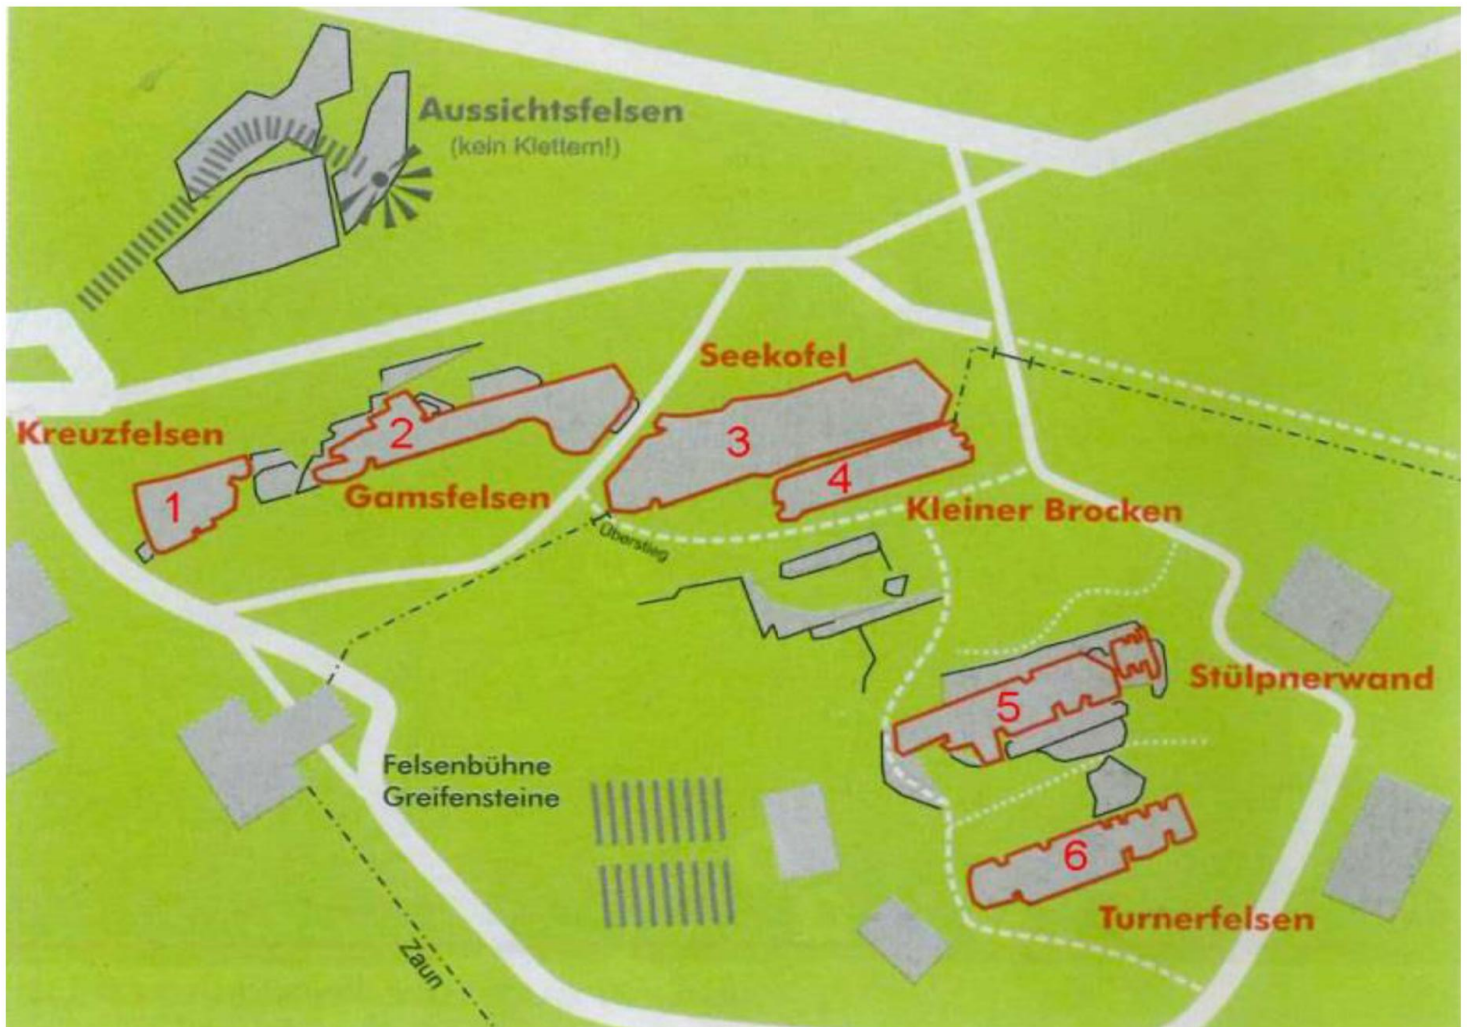

Aktuelle Kletterregelung Greifensteine (Kurzfassung)

Kreuzfelsen (Nr.1) und Gamsfelsen (Nr.2): Ruhiges, rücksichtsvolles Klettern auch während Vorstellungen und Veranstaltungen möglich

Seekofel (Nr.3) und Kleiner Brocken (Nr.4): Kletterverbot 1,5h vor und nach Vorstellungen und Veranstaltungen; ruhiges, rücksichtsvolles Klettern während der Proben ist möglich

Stülpnerwand (Nr.5) und Turnerfelsen (Nr.6): Kletterverbot während der Sommerspielzeit des Theaters und anderer Großveranstaltungen, Ausnahmen siehe Veröffentlichung

Lageplan Greifensteine:

Sperrzeiten Klettergebiet Greifensteine Betriebsgelände Juni 2022

Dieser Plan enthält die Sperrzeiten zum Klettern im Betriebsgelände der ETO Gmbh. Zu diesen Zeiten ist das Betreten sowie das Klettern im Betriebsgelände der ETO verboten.

Änderungen oder Fehler vorbehalten !!! Den Anweisungen der Betriebsangehörigen ist Folge zu leisten.