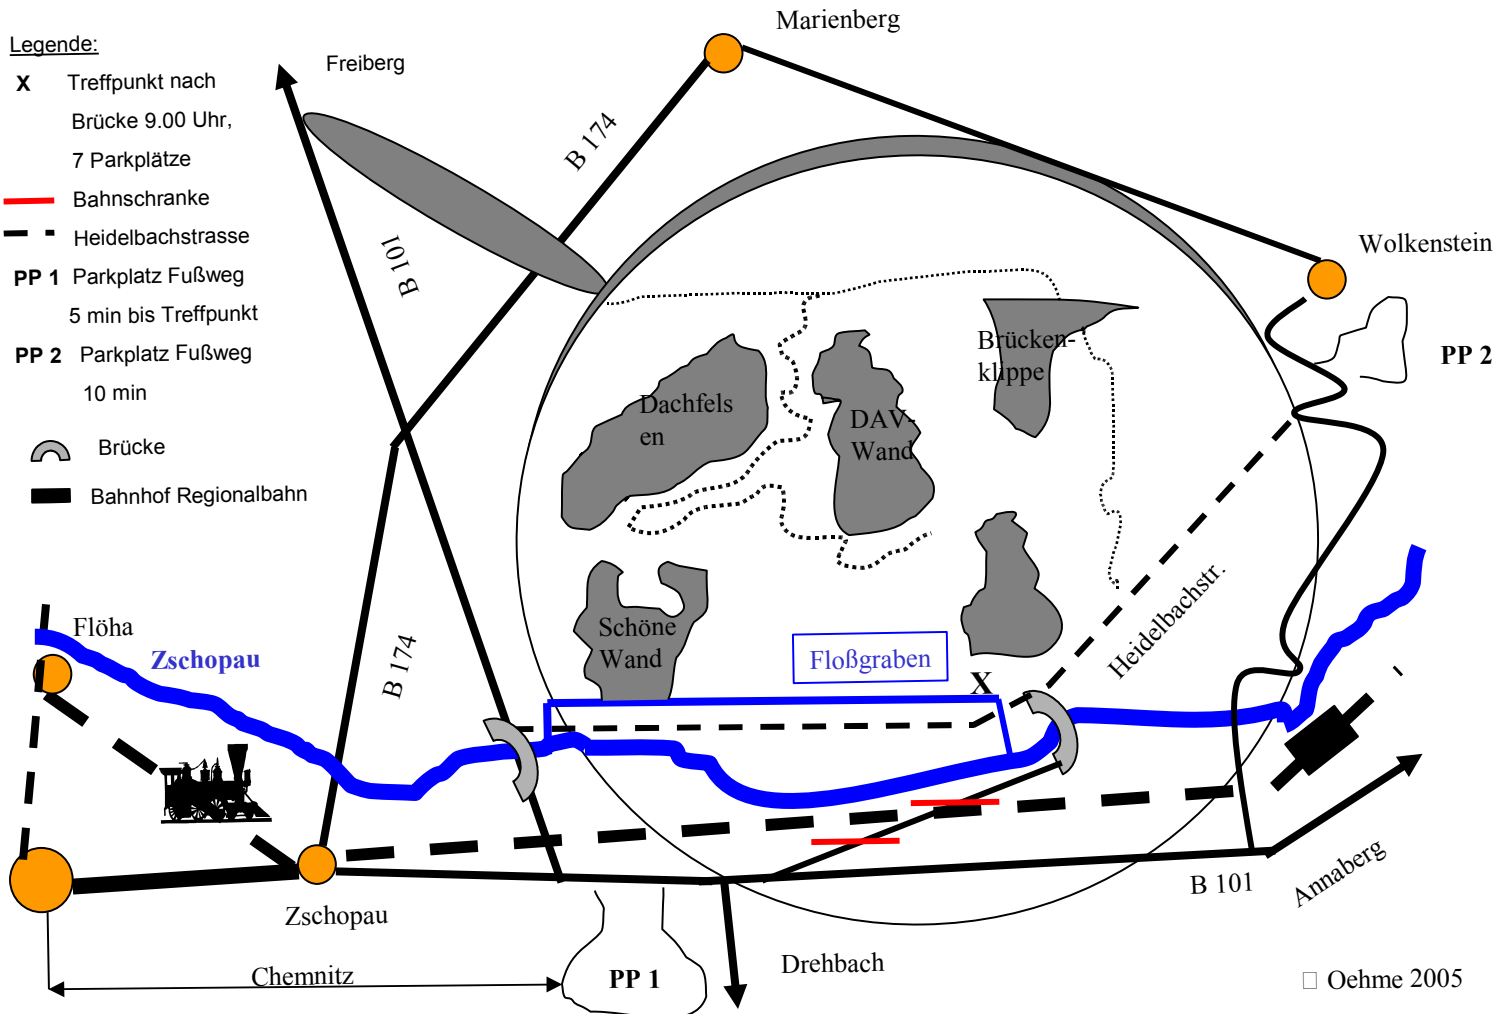

Legende:

- X** Treffpunkt nach
Brücke 9.00 Uhr,
7 Parkplätze
- Bahnschranke
- -** Heidelbachstrasse
- PP 1** Parkplatz Fußweg
5 min bis Treffpunkt
- PP 2** Parkplatz Fußweg
10 min
-  Brücke
-  Bahnhof Regionalbahn

25 km/ Fahrzeit ca. 35 min.