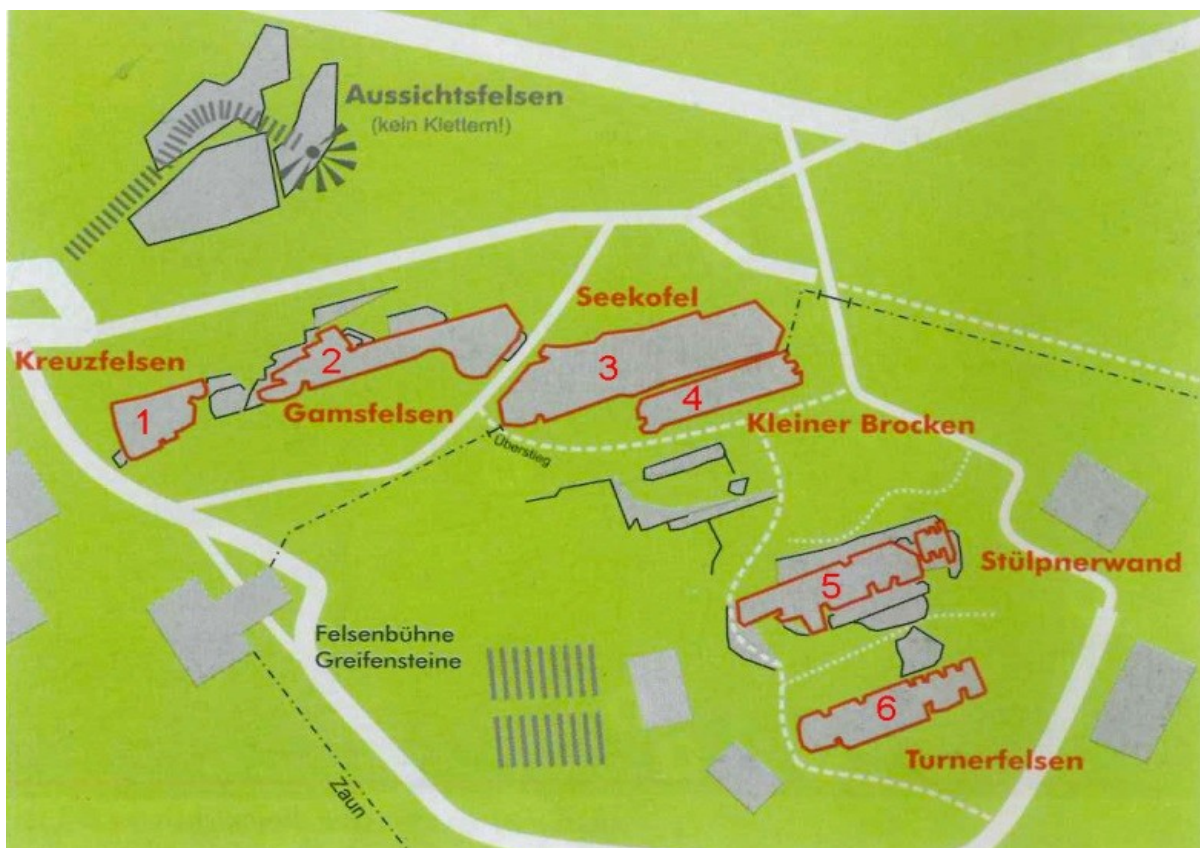

Kletterregelung Greifensteine (Kurzfassung)

Kreuzfelsen (Nr. 1) und Gamsfelsen (Nr. 2): Ruhiges, rücksichtsvolles Klettern auch während Vorstellungen und Veranstaltungen möglich.

Seekofel (Nr. 3) und Kleiner Brocken (Nr. 4): Kletterverbot 1,5 h vor und während Vorstellungen und Veranstaltungen; ruhiges, rücksichtsvolles Klettern während der Proben ist möglich.

Stülpnerwand (Nr. 5) und Turnerfelsen (Nr. 6): Kletterverbot während der Sommerspielzeit des Theaters, Ausnahmen siehe Veröffentlichung.

Bei Großveranstaltungen besteht ein generelles Kletterverbot.

Lageplan Greifensteine:

Termine 2019:

Sommerspielzeit: 20.06. - 08.09. (Vorstellungen siehe Spielplan)

Country Open Air: 02.08. - 04.08.

keine Vorstellungen: 11.08., 12.08., 15.08., 19.08., 26.08., 29.08., 02.09., 06.09.